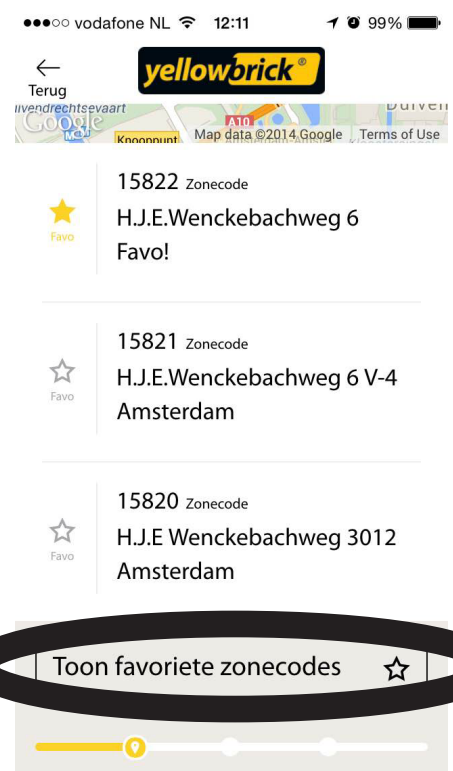

Hoe maak ik een favoriete zonecode aan?

Stap 1

Stap 4

Stap 2

Stap 5

Stap 3

Stap 6

Let op, je kan alleen zonecodes favoriet maken die in de lijst met suggesties verschijnen.